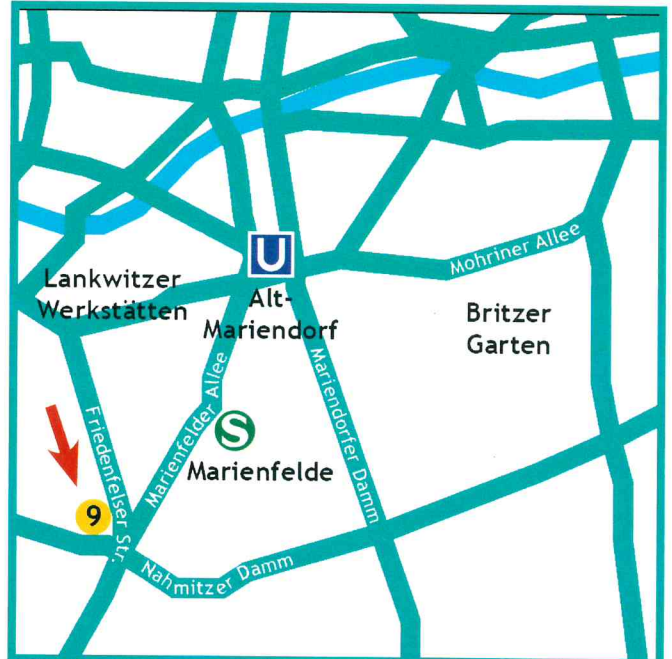

Die Adresse der WG Friedenfelser Straße ist:

Friedenfelser Straße 9
12279 Berlin

So kommen Sie zur WG Friedenfelser Straße:

Bus: X83, M77, X11, M11, 277, 112 –
Haltestellen Friedenfelserstraße oder
Nahmitzer Damm / Marienfelder Allee
S-Bahn: Bhf Marienfelde
U-Bahn: Bhf Alt Mariendorf

Möchten Sie mehr Informationen?

Im Internet: www.aktion-weitblick.de

Oder rufen Sie in unserer Geschäftsstelle an:

Telefon-Nummer: 030 700 96 23 0

oder direkt bei der Aufnahme

Telefon-Nummer: 030 700 96 23 23

Finanziert aus Mitteln der Stiftung DKLB
und des Deutschen Paritätischen Berlin.

Wir sind Mitglied im
Paritätischen Wohlfahrtsverband,

Termin am:

Ansprech-Personen:

Telefon-Nummer:

Auf Leichte Sprache geprüft von
den Klienten von aktion weitblick